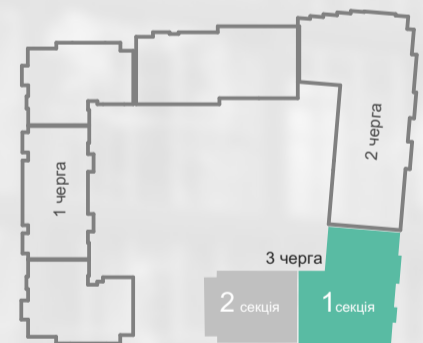

1. Передпокій	4,35
2. Санвузол	3,99
3. Кухня-ніша	5,16
4. Вітальня	14,79
5. Лоджія	3,87
Загальна площа	32,16

План-схема розташування квартири на поверсі

АДРЕСА:

м. Дубляни

поворот з Київської траси

www.royalpark.lviv.ua