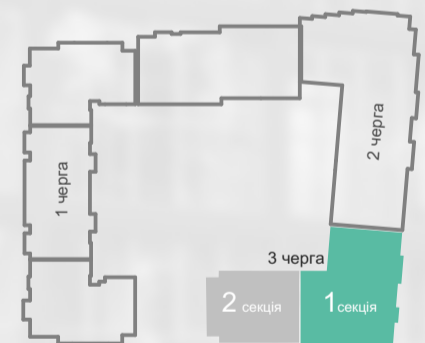

1. Передпокій	4,35
2. Санвузол	3,99
3. Кухня-ніша	5,16
4. Вітальня	14,79
5. Лоджія	3,95
Загальна площа	32,24

План-схема розташування квартири на поверсі

АДРЕСА:

м. Дубляни

поворот з Київської траси

www.royalpark.lviv.ua