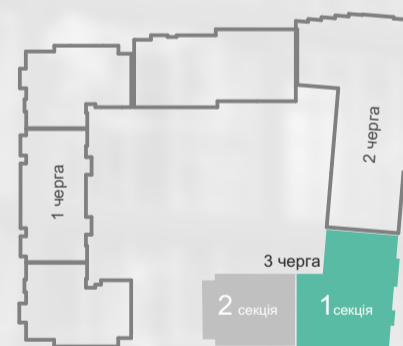

1. Передпокій	4,35
2. Санвузол	3,99
3. Кухня-ніша	5,16
4. Вітальня	14,79
5. Лоджія	3,95
Загальна площа	32,24

План-схема розташування квартири на поверсі

АДРЕСА:

м. Дубляни

поворот з Київської траси

www.royalpark.lviv.ua