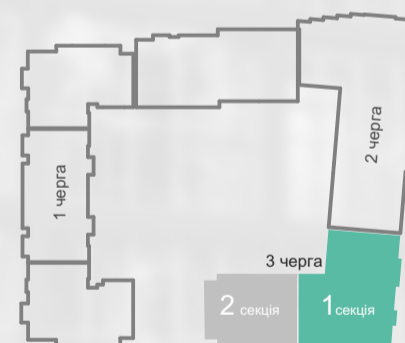

1. Передпокій	4,35
2. Санвузол	3,99
3. Кухня-ніша	5,16
4. Вітальня	14,79
5. Лоджія	3,95
<b>Загальна площа</b>	<b>32,24</b>

План-схема розташування квартири на поверсі

АДРЕСА:

м. Дубляни

поворот з Київської траси