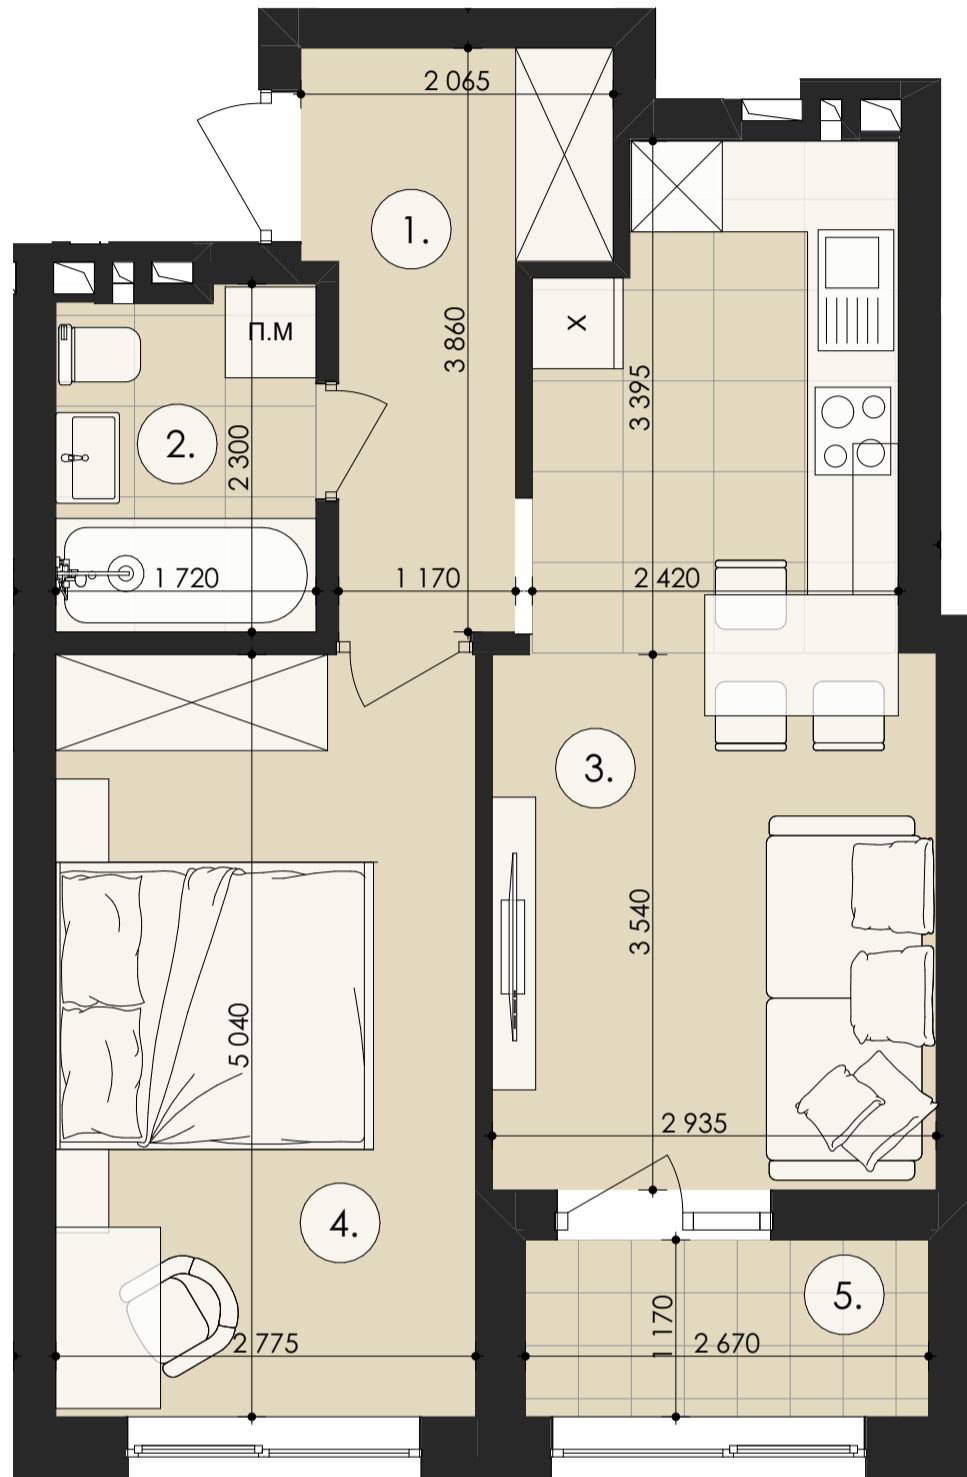

#112

П'ятий поверх

1К 44,74

ROYAL PARK

ЖИТЛОВИЙ КОМПЛЕКС

1. Коридор	5.78
2. Санвузол	3.82
3. Кухня-вітальня	18.03
4. Спальня	13.99
5. Засклена лоджія	3.12

**44,74 м²**

План-схема розташування квартири на поверсі