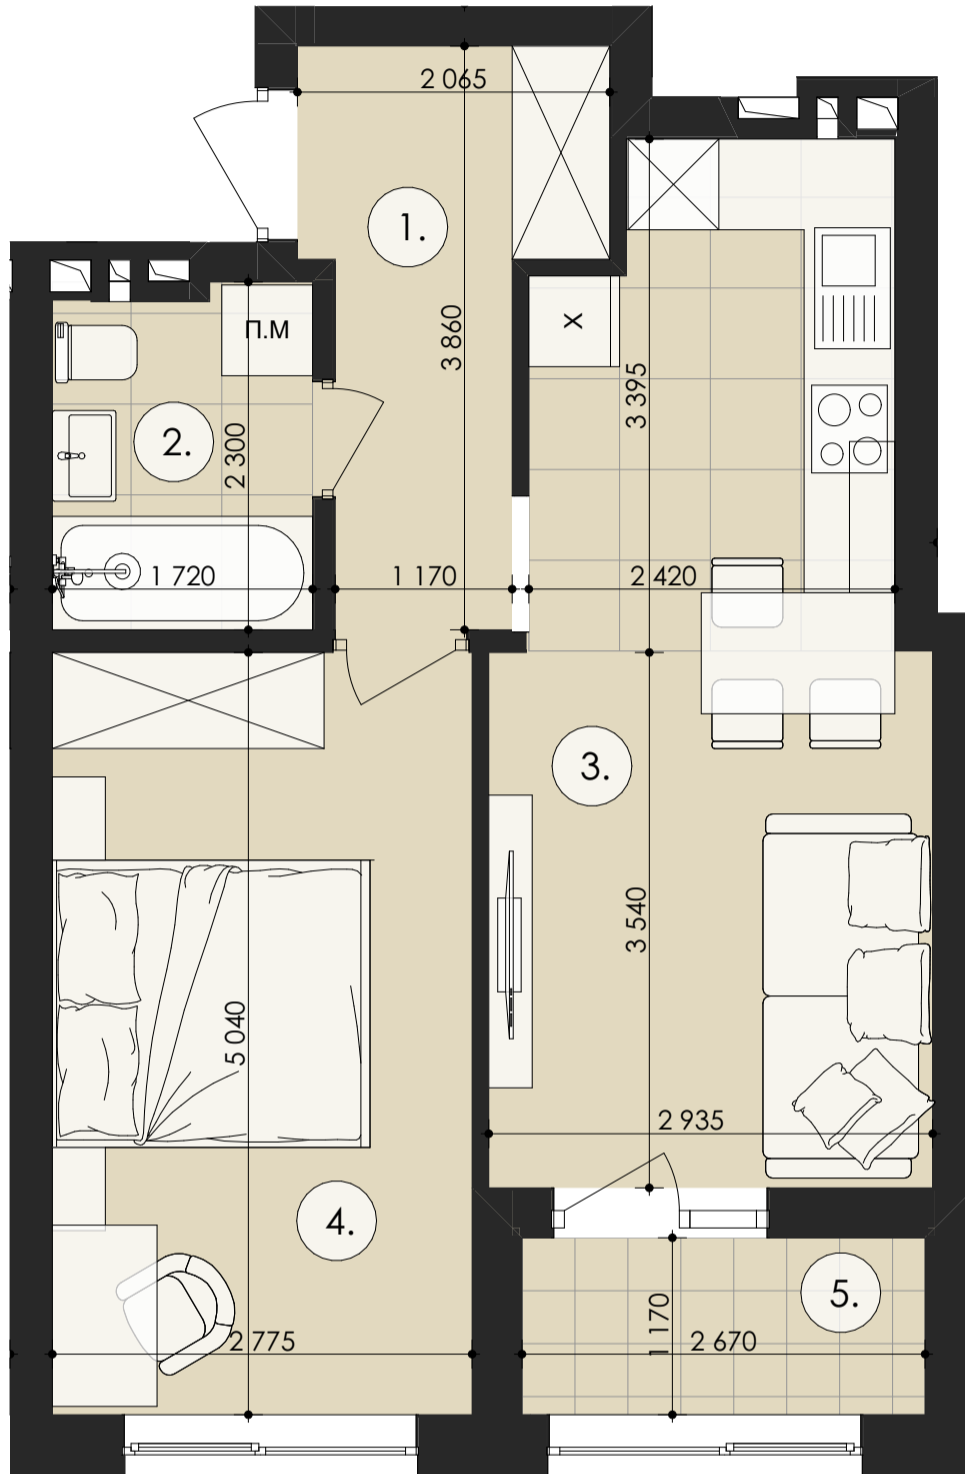

#116

Шостий поверх

1К 44,74

ROYAL PARK

ЖИТЛОВИЙ КОМПЛЕКС

Схема забудови

- 1. Коридор 5.78
- 2. Санвузол 3.82
- 3. Кухня-вітальня 18.03
- 4. Спальня 13.99
- 5. Засклена лоджія 3.12

**44,74 м<sup>2</sup>**

План-схема розташування квартири на поверсі