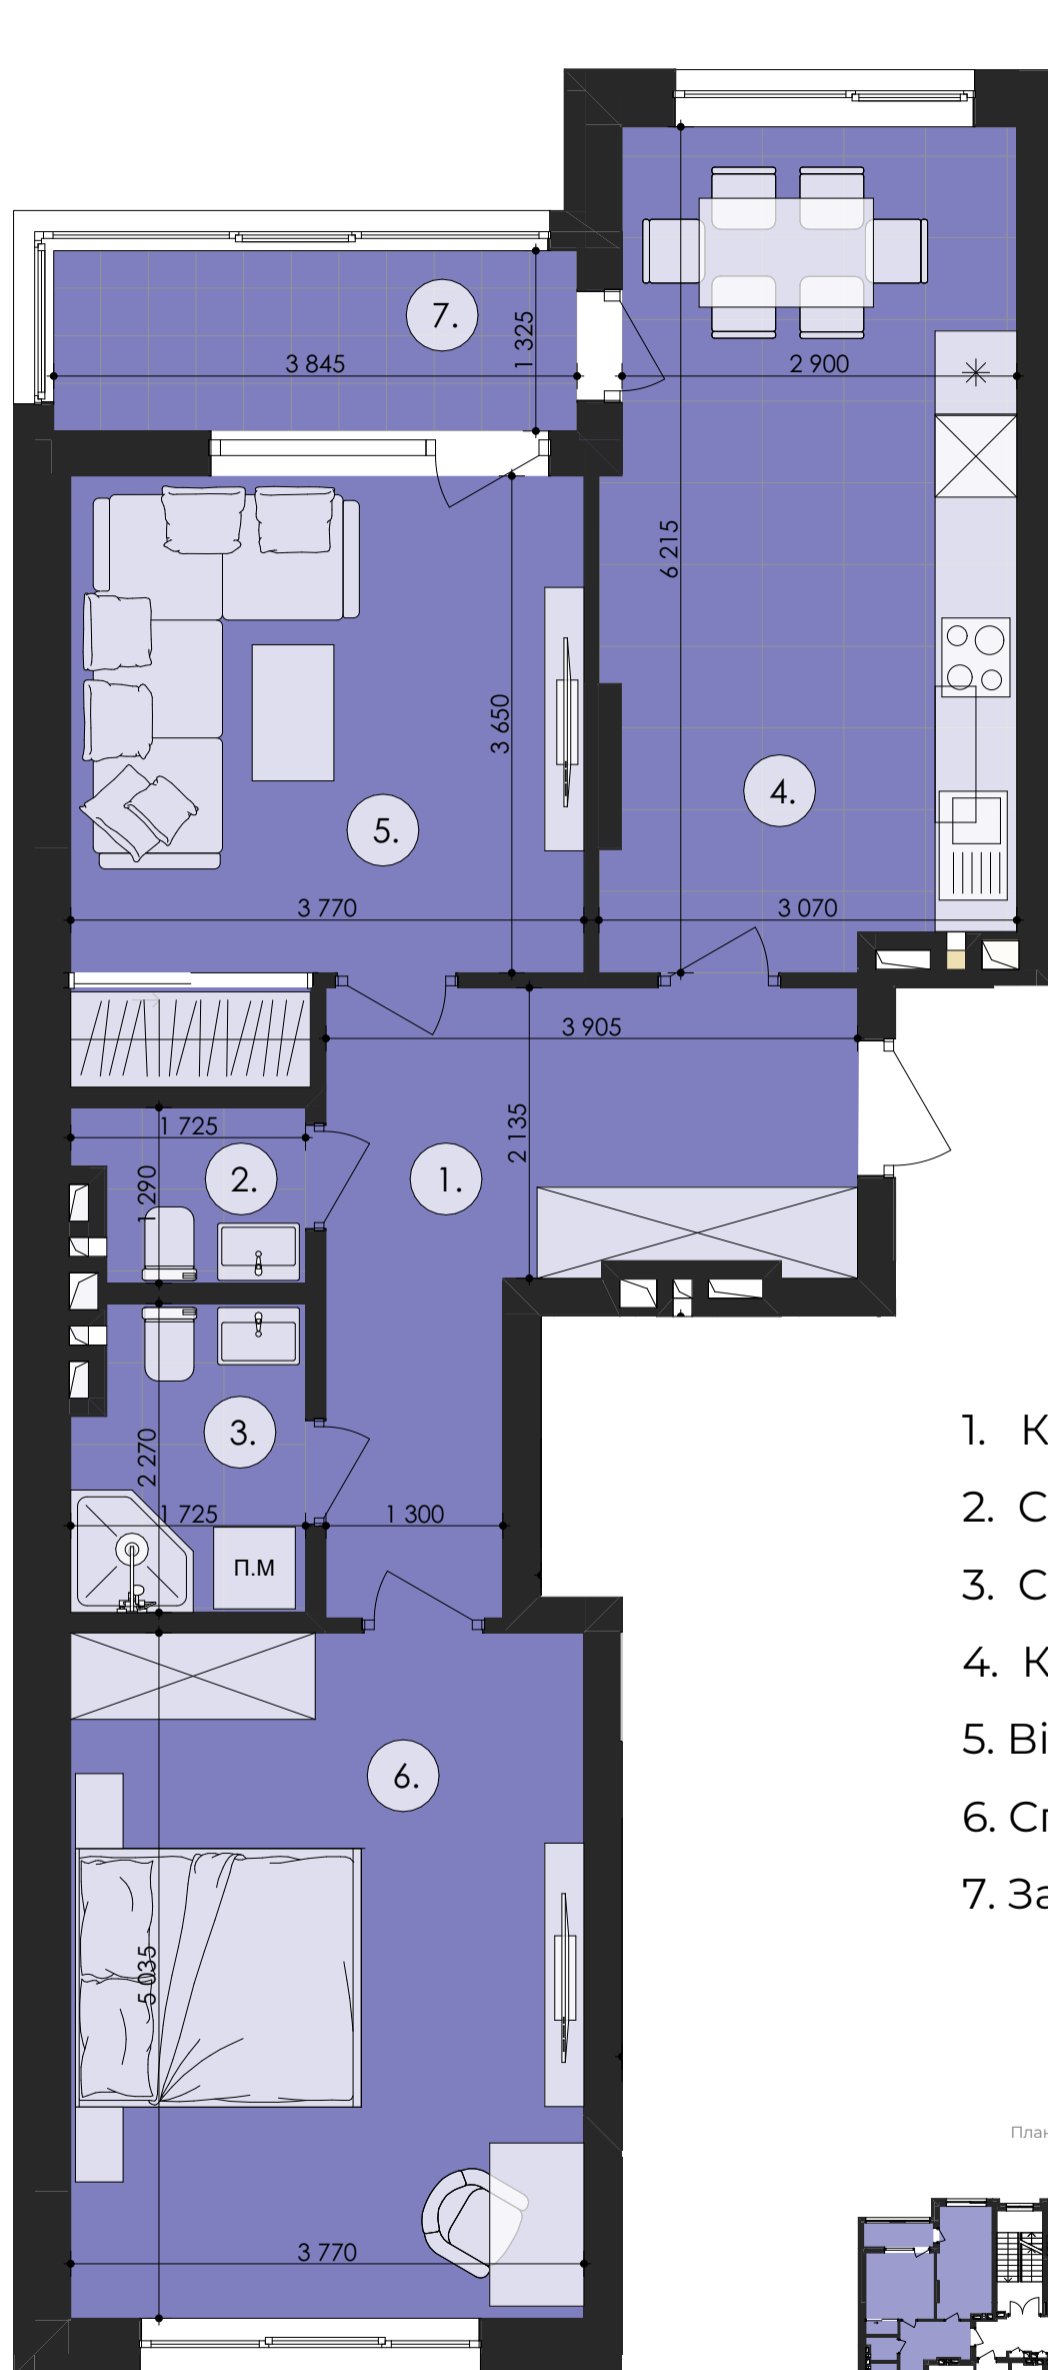

#118

Шостий поверх

2К 74,53

ROYAL PARK

ЖИТЛОВИЙ КОМПЛЕКС

Схема забудови

1. Коридор	11.41
2. Санвузол	2.00
3. Санвузол	3.70
4. Кухня	18.11
5. Вітальня	15.24
6. Спальня	18.98
7. Засклена лоджія	5.09

**74,53 м<sup>2</sup>**

План-схема розташування квартири на поверсі