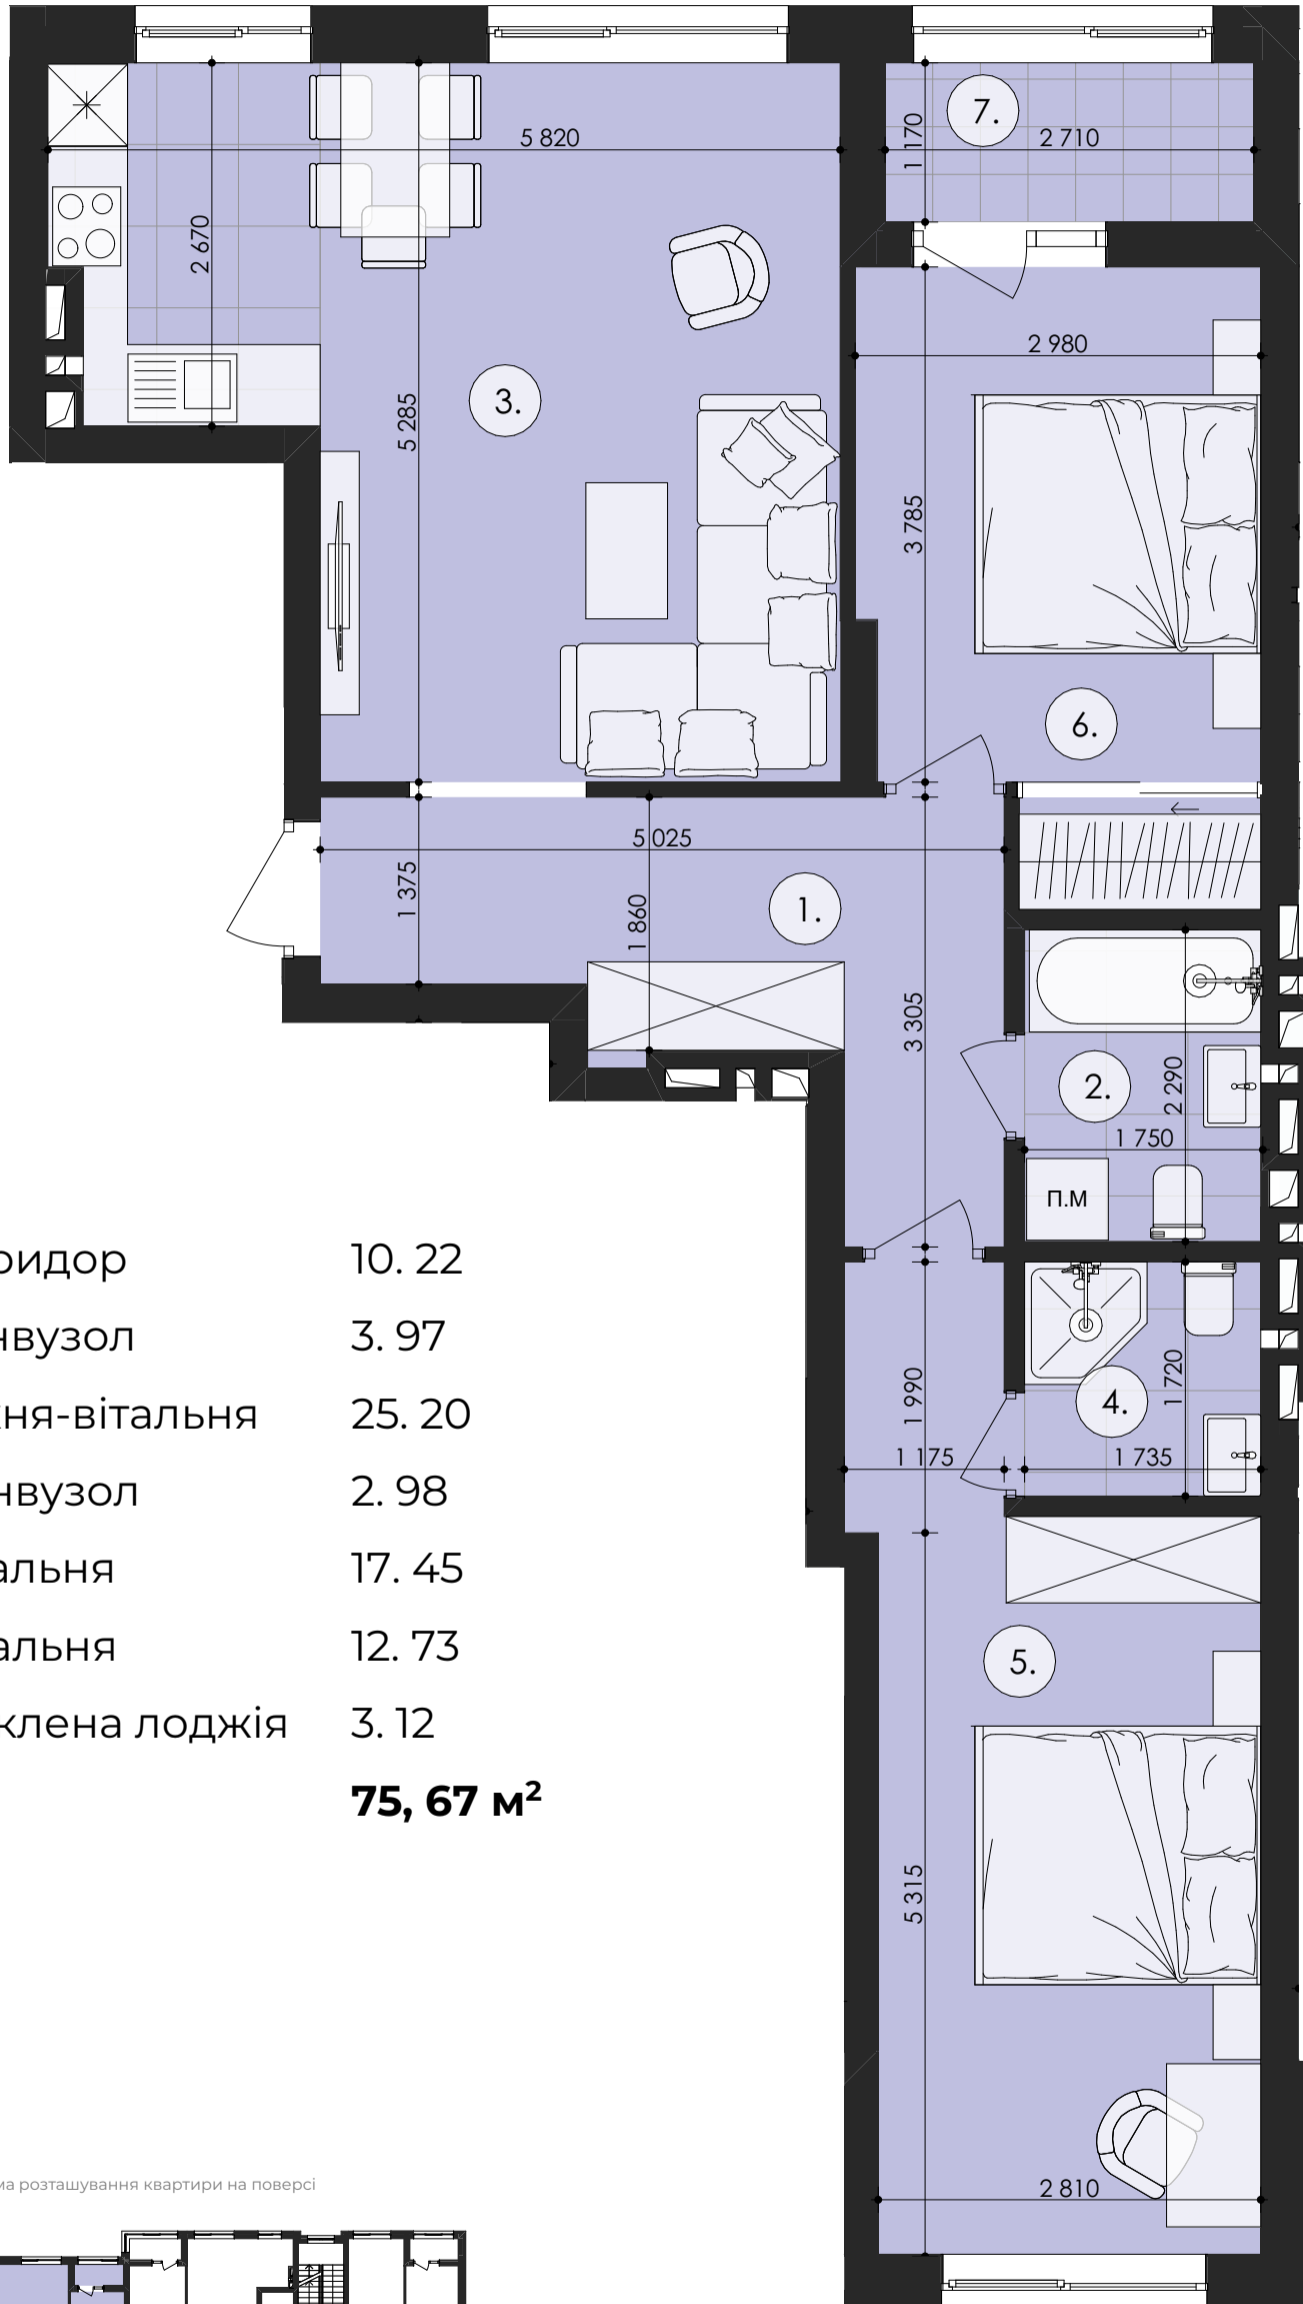

#119

Сьомий поверх

2К 75,67

ROYAL PARK

ЖИТЛОВИЙ КОМПЛЕКС

- |                    |                            |
|--------------------|----------------------------|
| 1. Коридор         | 10.22                      |
| 2. Санвузол        | 3.97                       |
| 3. Кухня-вітальня  | 25.20                      |
| 4. Санвузол        | 2.98                       |
| 5. Спальня         | 17.45                      |
| 6. Спальня         | 12.73                      |
| 7. Засклена лоджія | 3.12                       |
|                    | <b>75,67 м<sup>2</sup></b> |

План-схема розташування квартири на поверсі