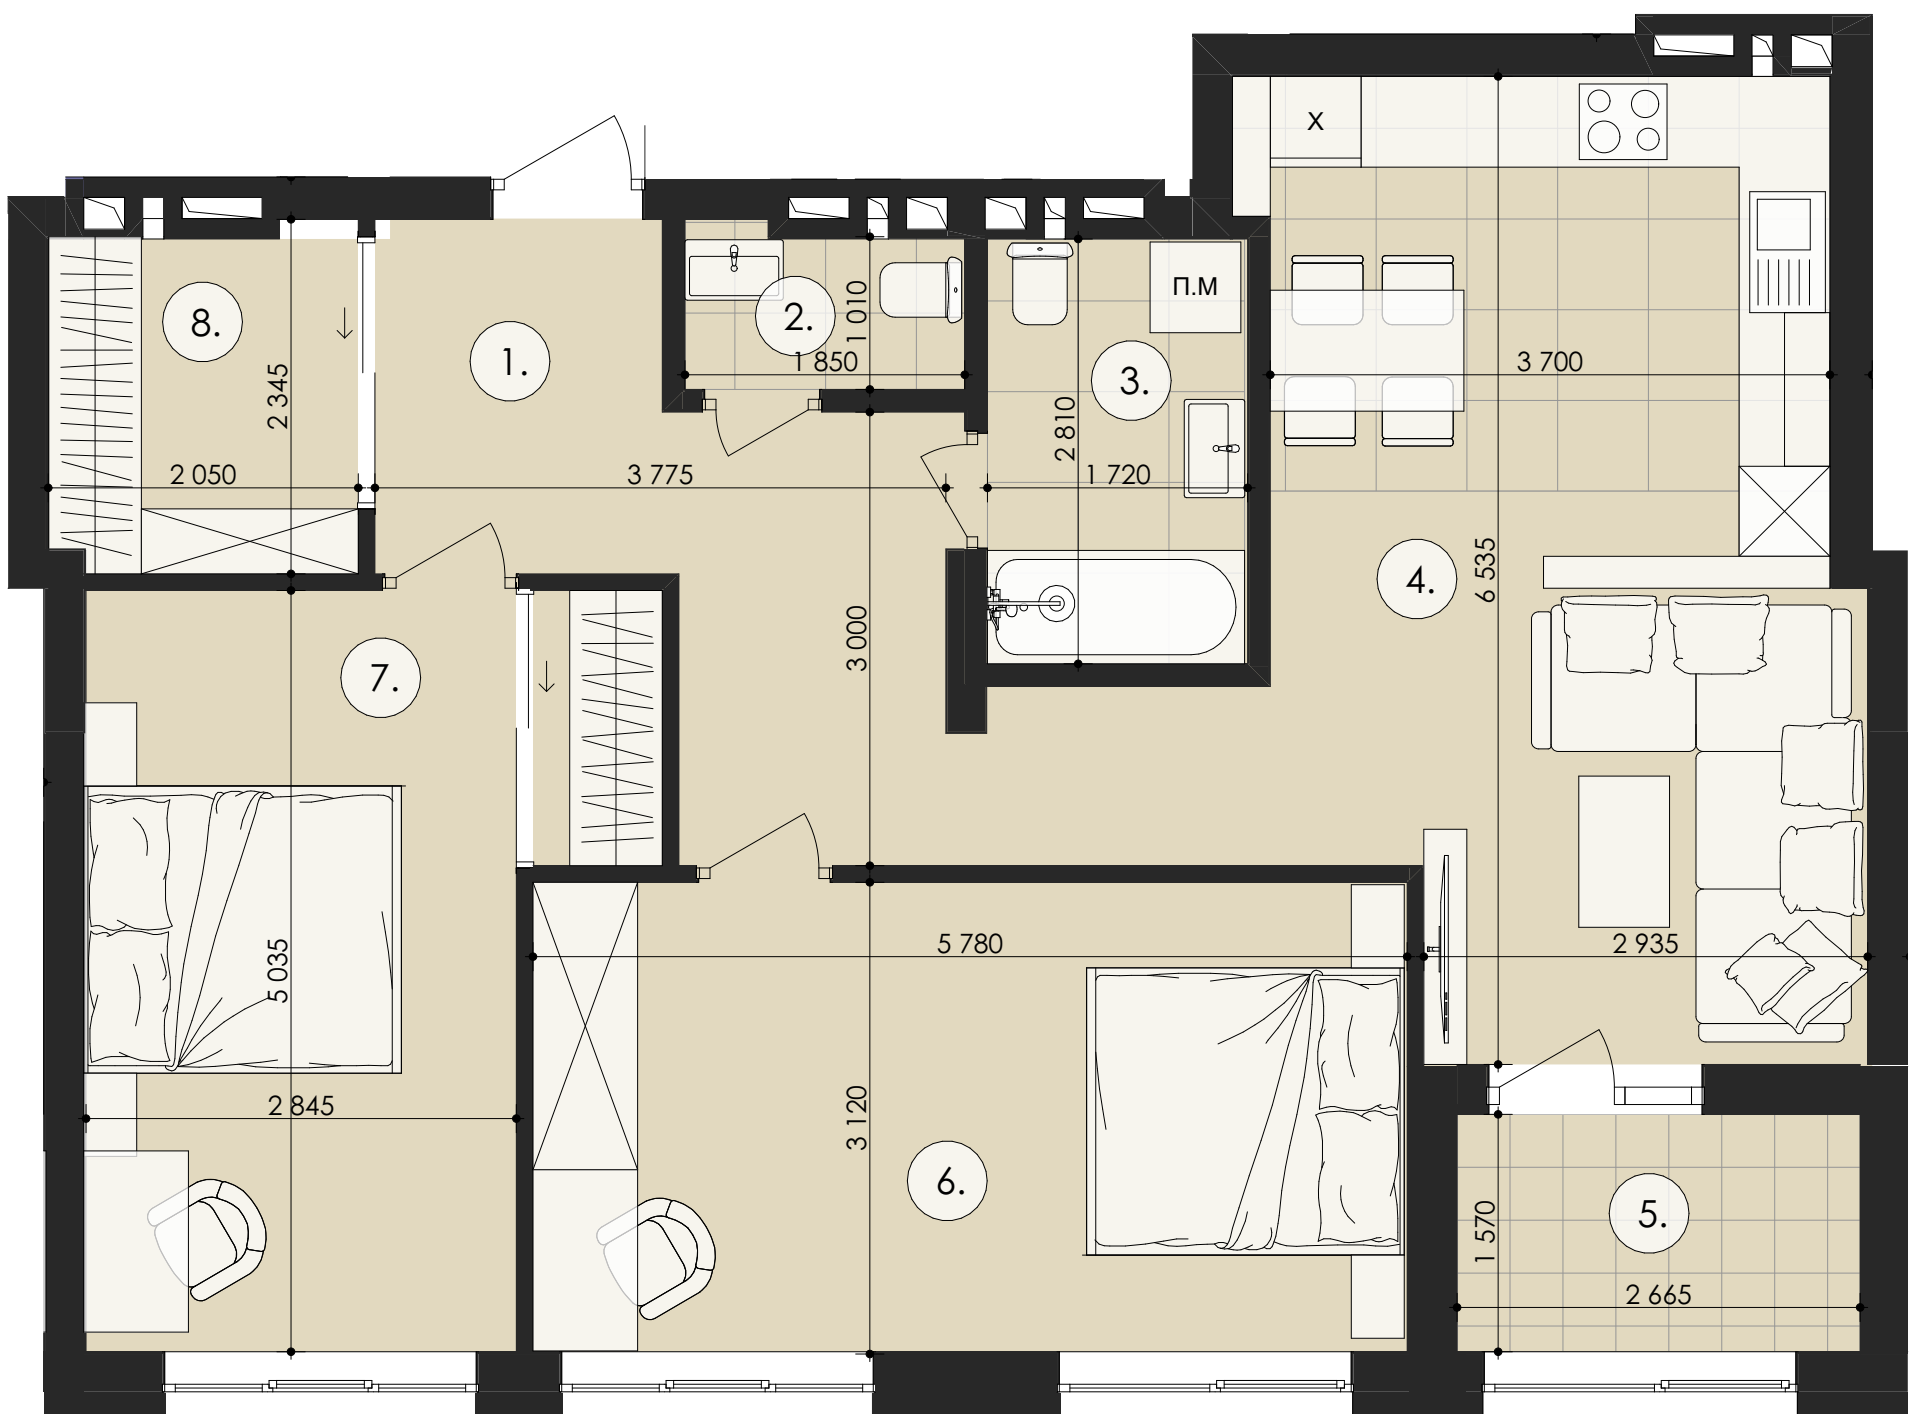

#124

2К 85,59

Восьмий поверх

ROYAL PARK

ЖИТЛОВИЙ КОМПЛЕКС

- 1. Коридор 9.98
- 2. Санвузол 1.91
- 3. Санвузол 4.83
- 4. Кухня-вітальня 26.09
- 5. Засклена лоджія 4.18
- 6. Спальня 17.95
- 7. Спальня 16.08
- 8. Гардероб 4.57

85,59 м²

Схема забудови

План-схема розташування квартири на поверсі