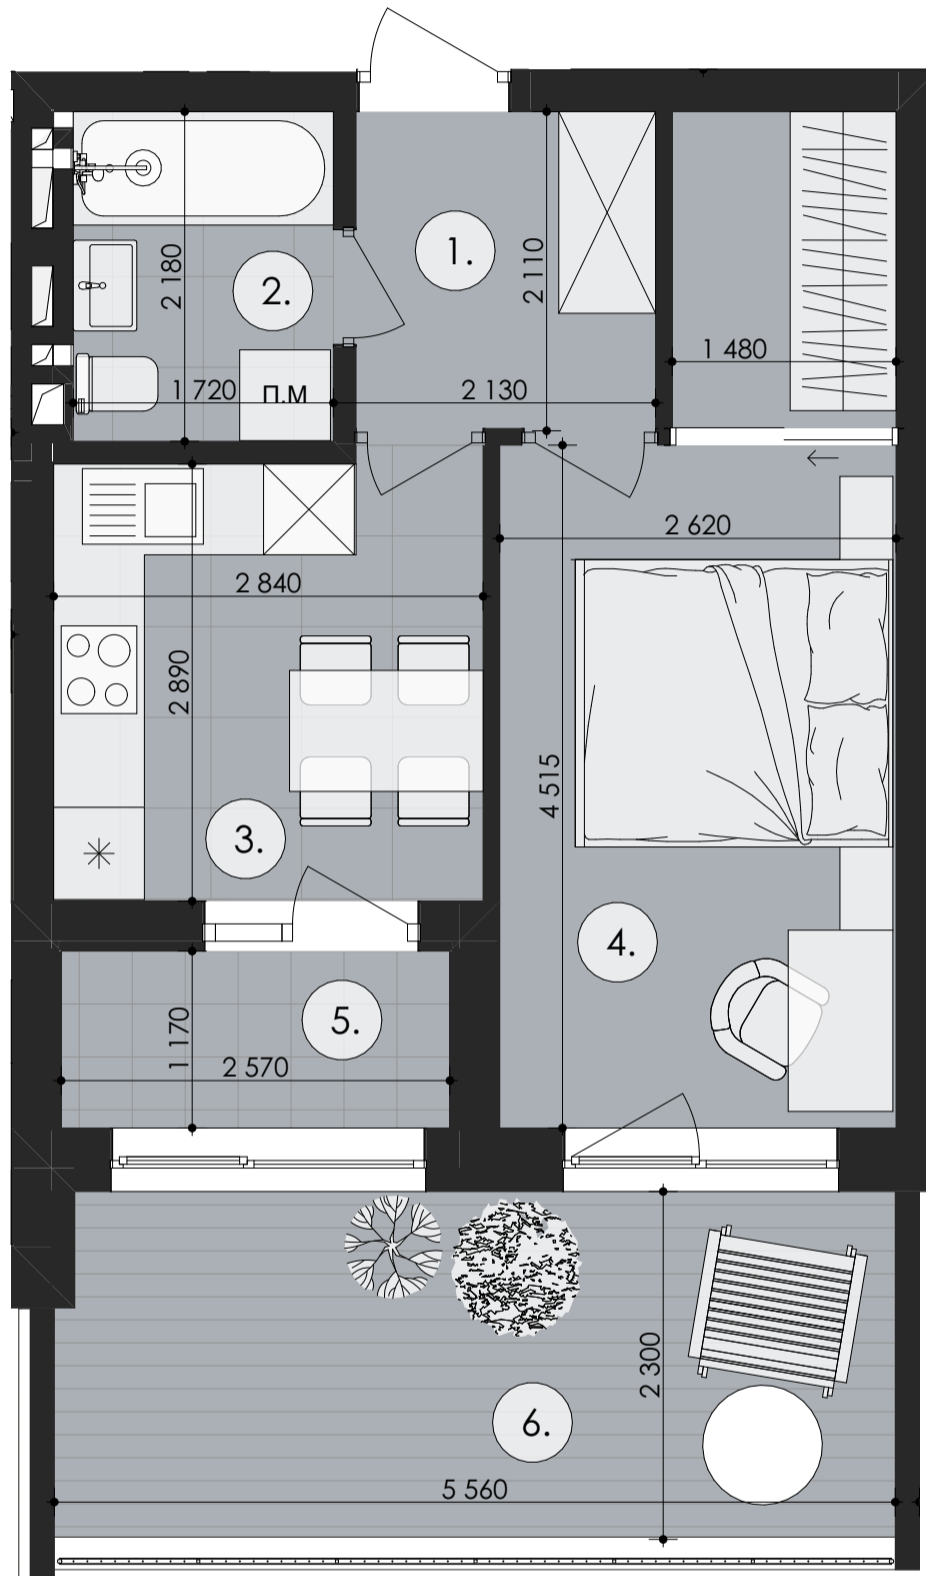

#127
Перший поверх

1К 38,41

ROYAL PARK

ЖИТЛОВИЙ КОМПЛЕКС

Схема забудови

1. Коридор	4.15
2. Санвузол	3.76
3. Кухня	8.31
4. Заг. кімната	15.09
5. Засклена лоджія	3.01
6. Тераса	4.09
	38,41 м²

План-схема розташування квартири на поверсі