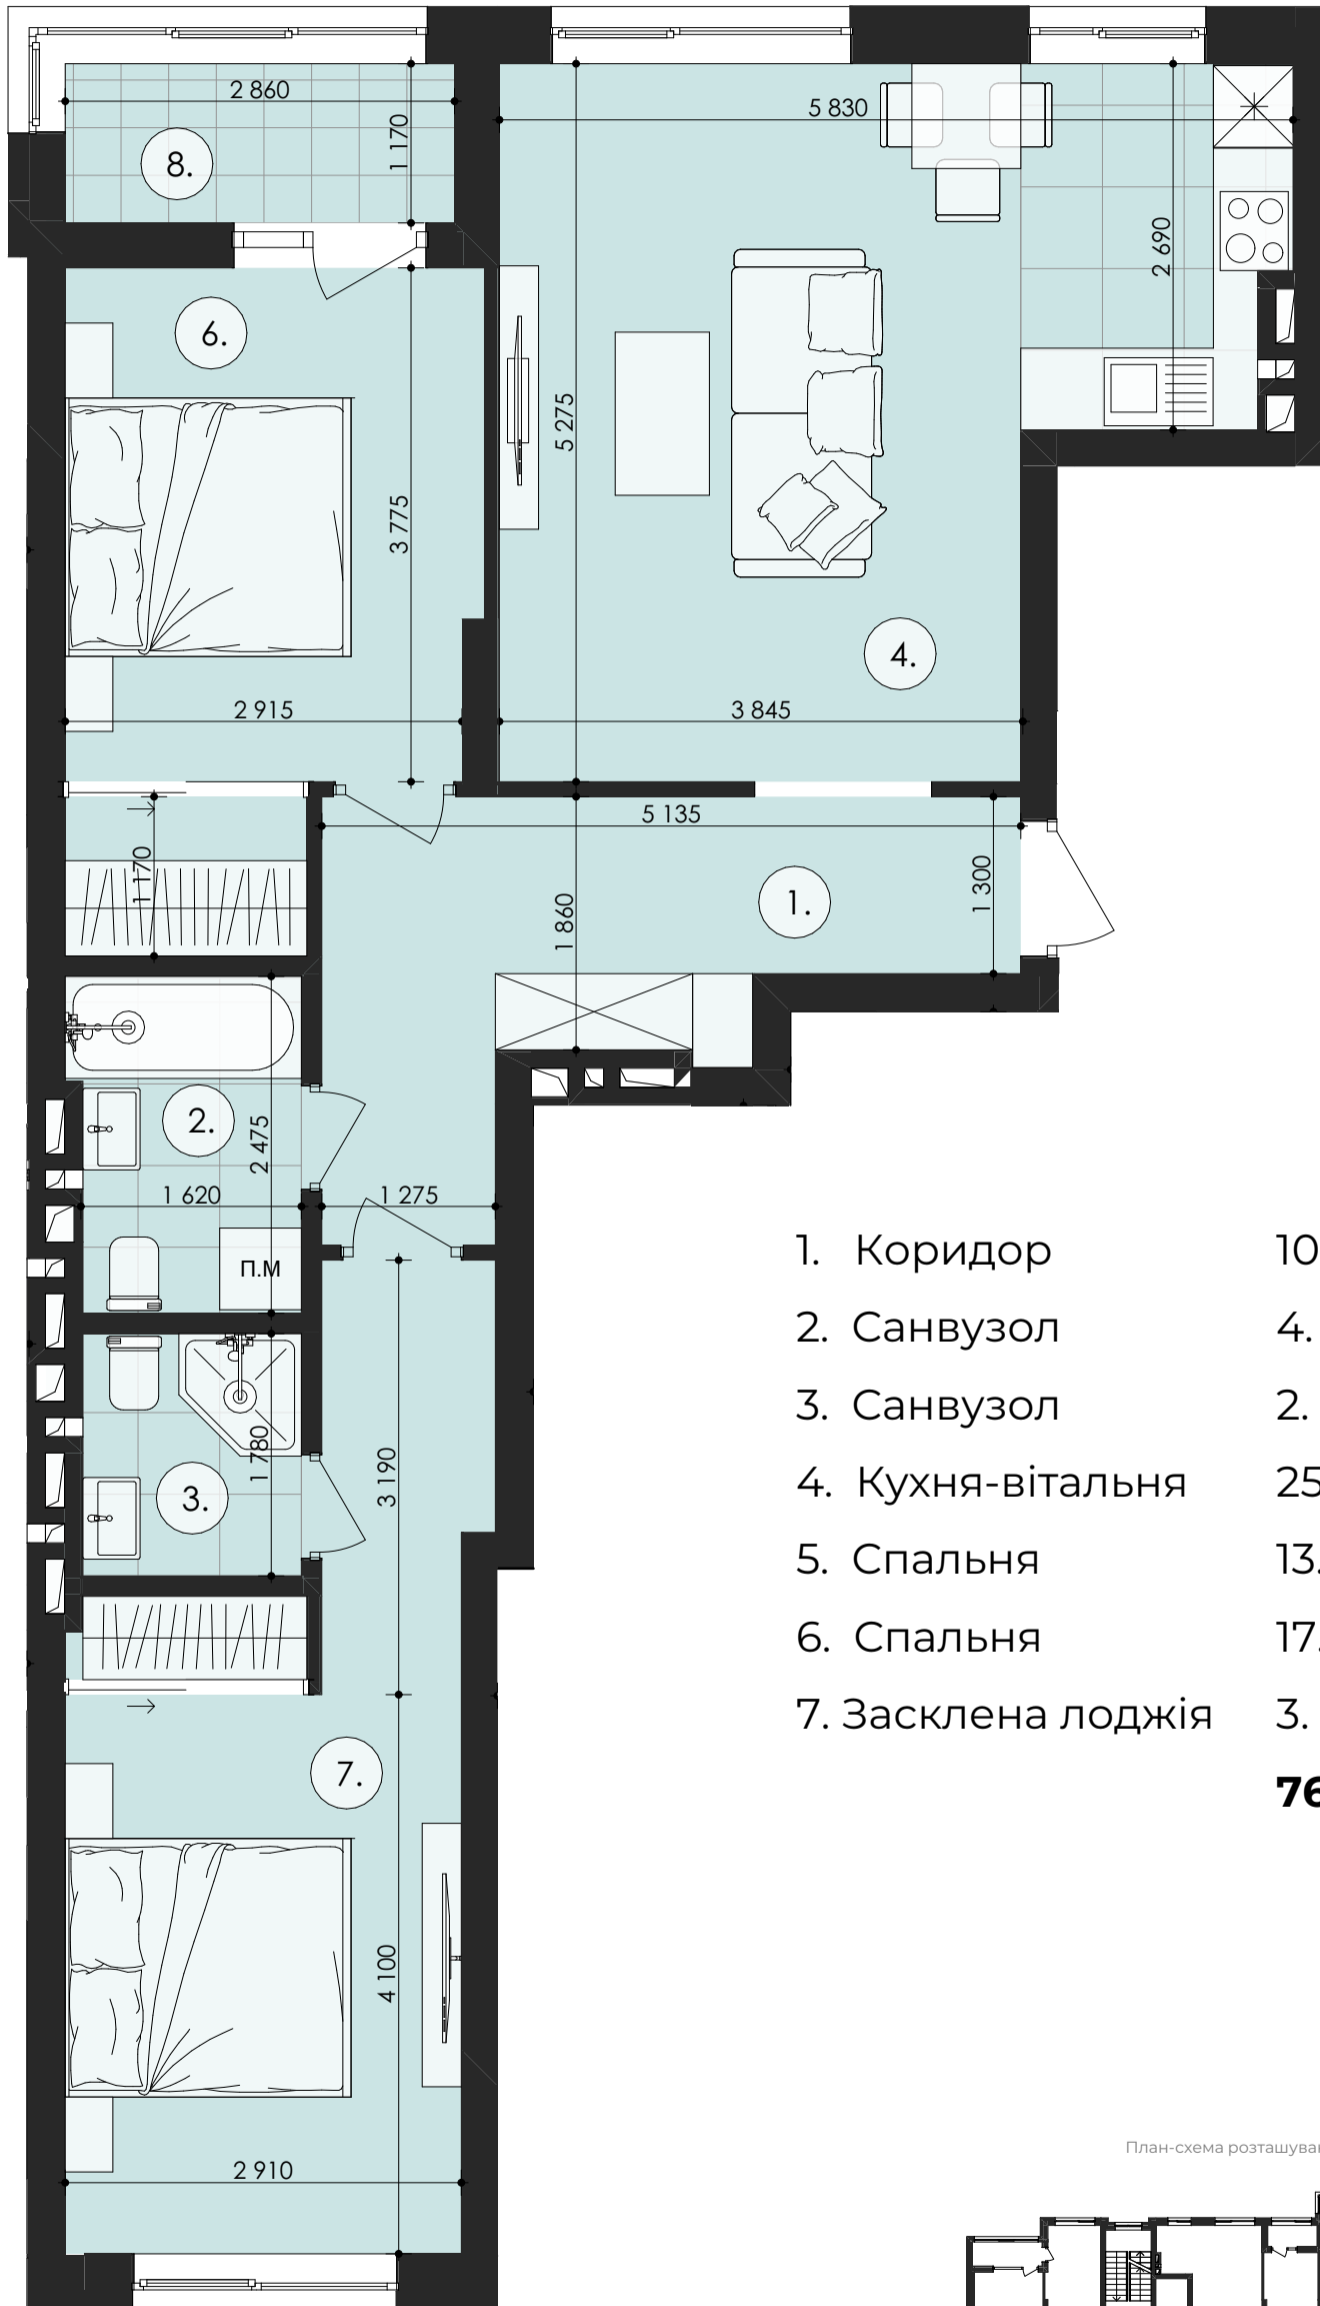

#145

П'ятий поверх

2К 76,83

ROYAL PARK

ЖИТЛОВИЙ КОМПЛЕКС

1. Коридор	10.33
2. Санвузол	4.07
3. Санвузол	2.87
4. Кухня-вітальня	25.28
5. Спальня	13.90
6. Спальня	17.01
7. Засклена лоджія	3.35
	<b>76,83 м<sup>2</sup></b>

План-схема розташування квартири на поверсі