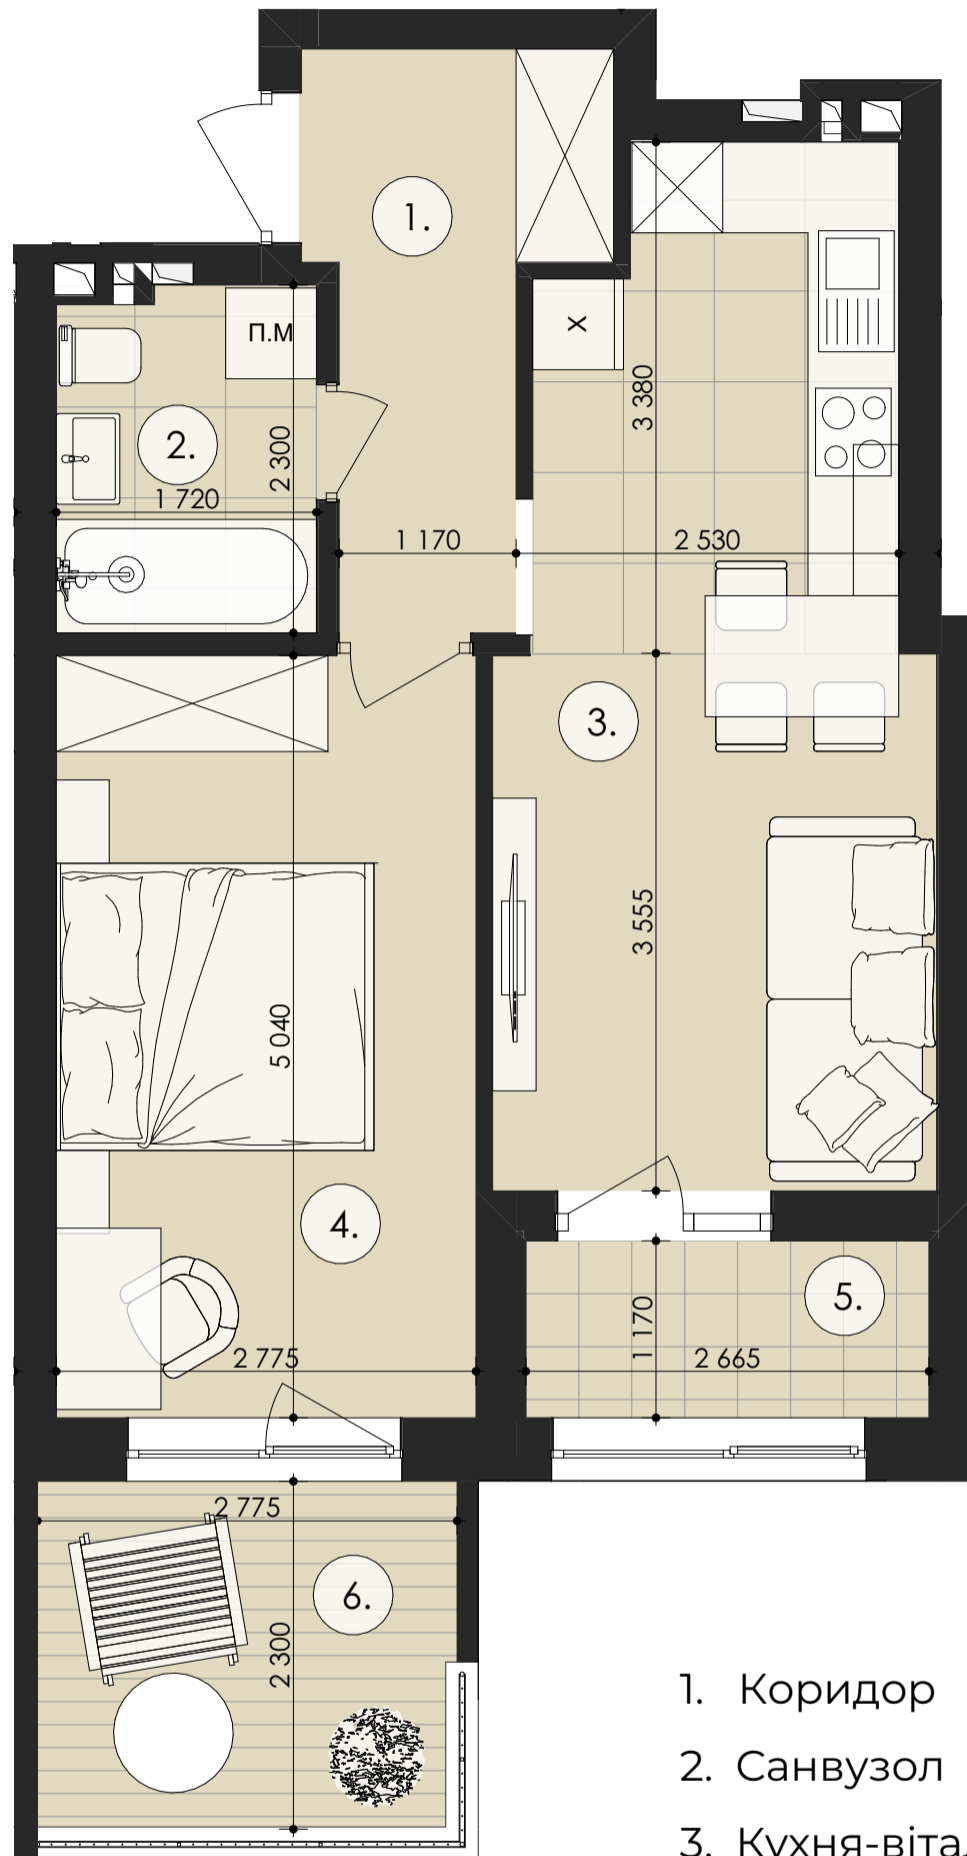

#98

Перший поверх

1К 46,88

ROYAL PARK

ЖИТЛОВИЙ КОМПЛЕКС

1. Коридор	5.78
2. Санвузол	3.87
3. Кухня-вітальня	18.03
4. Спальня	13.99
5. Засклена лоджія	3.12
6. Тераса	2.09

46,88 м²

План-схема розташування квартири на поверсі